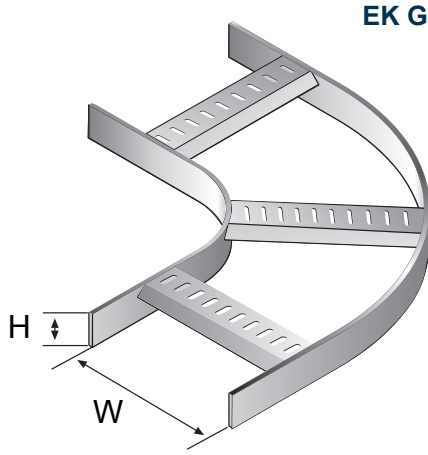

Gemi Tipi Kablo Merdiveni Aksesuarları / Marine Type Cable Ladder Accessories

GEMİ TİPİ MERDİVEN 90° DÖNÜŞ (STANDART) / MARINE TYPE CABLE LADDER 90° BEND (STANDARD)

Ürün Kodu / Product Code		(W) En Width (mm)	(H) Yükseklik Height (mm)	(T) Kalınlık Thickness (mm)	Ürt. Ağırlık Mnf. Weight (kg/adet)
Elektro galvaniz (EG)	Sıcak Daldırma (HDG)				
EK GM90 100-40 EG	EK GM90 100-40 HDG	100	40	5,00	3,43
EK GM90 150-40 EG	EK GM90 150-40 HDG	150	40	5,00	3,58
EK GM90 200-40 EG	EK GM90 200-40 HDG	200	40	5,00	3,70
EK GM90 300-40 EG	EK GM90 300-40 HDG	300	40	5,00	3,98
EK GM90 400-40 EG	EK GM90 400-40 HDG	400	40	5,00	4,29
EK GM90 500-40 EG	EK GM90 500-40 HDG	500	40	5,00	4,57
EK GM90 600-40 EG	EK GM90 600-40 HDG	600	40	5,00	4,88
EK GM90 100-50 EG	EK GM90 100-50 HDG	100	50	5,00	4,21
EK GM90 150-50 EG	EK GM90 150-50 HDG	150	50	5,00	4,40
EK GM90 200-50 EG	EK GM90 200-50 HDG	200	50	5,00	4,50
EK GM90 300-50 EG	EK GM90 300-50 HDG	300	50	5,00	4,80
EK GM90 400-50 EG	EK GM90 400-50 HDG	400	50	5,00	5,10
EK GM90 500-50 EG	EK GM90 500-50 HDG	500	50	5,00	5,40
EK GM90 600-50 EG	EK GM90 600-50 HDG	600	50	5,00	5,70

GEMİ TİPİ MERDİVEN 90° DÖNÜŞ (SİMETRİK) / MARINE TYPE CABLE LADDER 90° BEND (SYMETRIC)

Ürün Kodu / Product Code		(W) En Width (mm)	(H) Yükseklik Height (mm)	(T) Kalınlık Thickness (mm)	Ürt. Ağırlık Mnf. Weight (kg/adet)
Elektro galvaniz (EG)	Sıcak Daldırma (HDG)				
EK GZM90 100-40 EG	EK GZM90 100-40 HDG	100	40	5,00	3,80
EK GZM90 150-40 EG	EK GZM90 150-40 HDG	150	40	5,00	4,20
EK GZM90 200-40 EG	EK GZM90 200-40 HDG	200	40	5,00	4,40
EK GZM90 300-40 EG	EK GZM90 300-40 HDG	300	40	5,00	5,10
EK GZM90 400-40 EG	EK GZM90 400-40 HDG	400	40	5,00	5,70
EK GZM90 500-40 EG	EK GZM90 500-40 HDG	500	40	5,00	6,40
EK GZM90 600-40 EG	EK GZM90 600-40 HDG	600	40	5,00	7,10
EK GZM90 100-50 EG	EK GZM90 100-50 HDG	100	50	5,00	4,60
EK GZM90 150-50 EG	EK GZM90 150-50 HDG	150	50	5,00	4,95
EK GZM90 200-50 EG	EK GZM90 200-50 HDG	200	50	5,00	5,20
EK GZM90 300-50 EG	EK GZM90 300-50 HDG	300	50	5,00	5,80
EK GZM90 400-50 EG	EK GZM90 400-50 HDG	400	50	5,00	6,50
EK GZM90 500-50 EG	EK GZM90 500-50 HDG	500	50	5,00	7,15
EK GZM90 600-50 EG	EK GZM90 600-50 HDG	600	50	5,00	7,80