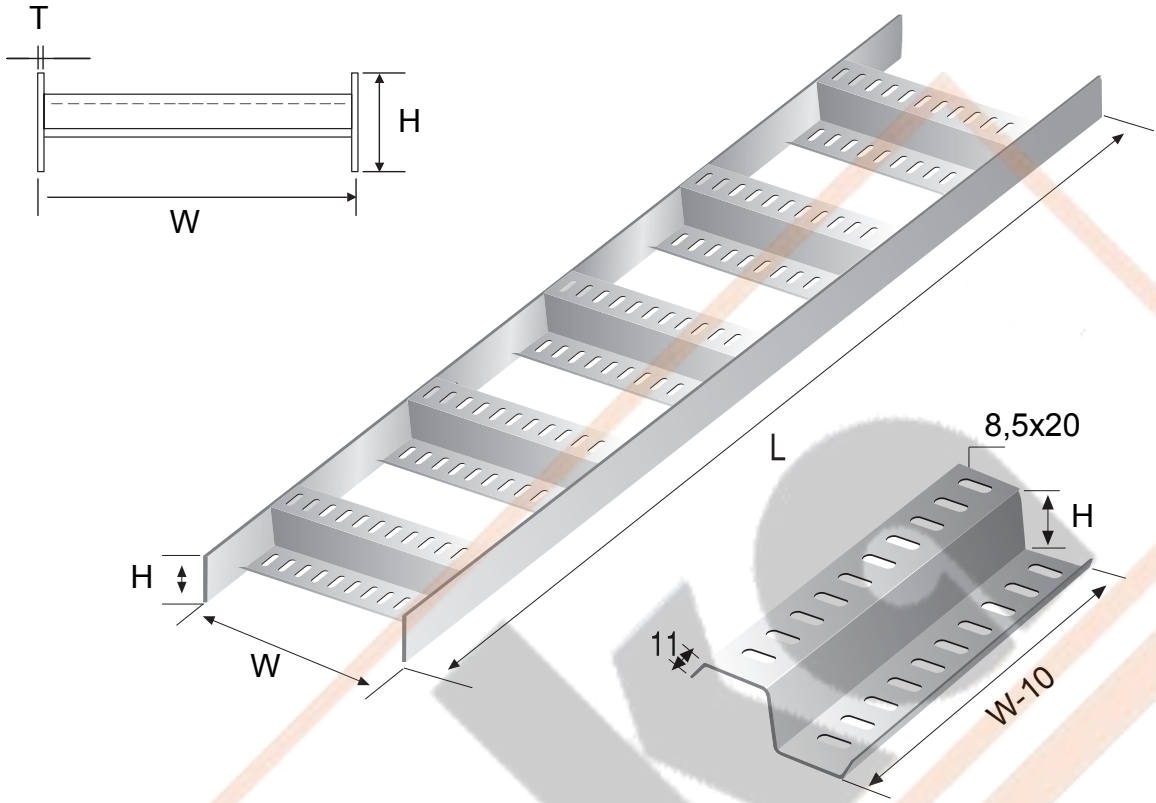

Gemi Tipi Kablo Merdiveni (Simetrik) / Marine Type Cable Ladder (Symetric)