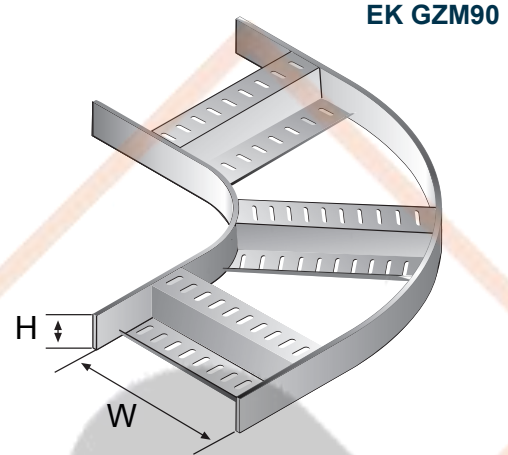

Gemi Tipi Kablo Merdiveni Aksesuarları / Marine Type Cable Ladder Accessories

GEMİ TİPİ MERDİVEN 90° DÖNÜŞ (STANDART) / MARINE TYPE CABLE LADDER 90° BEND (STANDARD)

Ürün Kodu / Product Code		(W) En Width (mm)	(H) Yükseklik Height (mm)	(T) Kalınlık Thickness (mm)	Ürt. Ağırlık Mnf. Weight (kg/adet)
Elektro galvaniz (EG)	Sıcak Daldırma (HDG)				
EK GM90 100-40 EG	EK GM90 100-40 HDG	100	40	5,00	3,43
EK GM90 150-40 EG	EK GM90 150-40 HDG	150	40	5,00	3,58
EK GM90 200-40 EG	EK GM90 200-40 HDG	200	40	5,00	3,70
EK GM90 300-40 EG	EK GM90 300-40 HDG	300	40	5,00	3,98
EK GM90 400-40 EG	EK GM90 400-40 HDG	400	40	5,00	4,29
EK GM90 500-40 EG	EK GM90 500-40 HDG	500	40	5,00	4,57
EK GM90 600-40 EG	EK GM90 600-40 HDG	600	40	5,00	4,88
EK GM90 100-50 EG	EK GM90 100-50 HDG	100	50	5,00	4,21
EK GM90 150-50 EG	EK GM90 150-50 HDG	150	50	5,00	4,40
EK GM90 200-50 EG	EK GM90 200-50 HDG	200	50	5,00	4,50
EK GM90 300-50 EG	EK GM90 300-50 HDG	300	50	5,00	4,80
EK GM90 400-50 EG	EK GM90 400-50 HDG	400	50	5,00	5,10
EK GM90 500-50 EG	EK GM90 500-50 HDG	500	50	5,00	5,40
EK GM90 600-50 EG	EK GM90 600-50 HDG	600	50	5,00	5,70

GEMİ TİPİ MERDİVEN 90° DÖNÜŞ (SİMETRİK) / MARINE TYPE CABLE LADDER 90° BEND (SYMETRIC)

Ürün Kodu / Product Code		(W) En Width (mm)	(H) Yükseklik Height (mm)	(T) Kalınlık Thickness (mm)	Ürt. Ağırlık Mnf. Weight (kg/adet)
Elektro galvaniz (EG)	Sıcak Daldırma (HDG)				
EK GZM90 100-40 EG	EK GZM90 100-40 HDG	100	40	5,00	3,80
EK GZM90 150-40 EG	EK GZM90 150-40 HDG	150	40	5,00	4,20
EK GZM90 200-40 EG	EK GZM90 200-40 HDG	200	40	5,00	4,40
EK GZM90 300-40 EG	EK GZM90 300-40 HDG	300	40	5,00	5,10
EK GZM90 400-40 EG	EK GZM90 400-40 HDG	400	40	5,00	5,70
EK GZM90 500-40 EG	EK GZM90 500-40 HDG	500	40	5,00	6,40
EK GZM90 600-40 EG	EK GZM90 600-40 HDG	600	40	5,00	7,10
EK GZM90 100-50 EG	EK GZM90 100-50 HDG	100	50	5,00	4,60
EK GZM90 150-50 EG	EK GZM90 150-50 HDG	150	50	5,00	4,95
EK GZM90 200-50 EG	EK GZM90 200-50 HDG	200	50	5,00	5,20
EK GZM90 300-50 EG	EK GZM90 300-50 HDG	300	50	5,00	5,80
EK GZM90 400-50 EG	EK GZM90 400-50 HDG	400	50	5,00	6,50
EK GZM90 500-50 EG	EK GZM90 500-50 HDG	500	50	5,00	7,15
EK GZM90 600-50 EG	EK GZM90 600-50 HDG	600	50	5,00	7,80