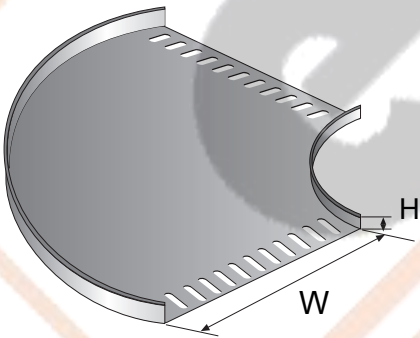

Gemi Tipi Kablo Kanalı / Marine Type Cable Tray

GEMİ TİPİ KABLO KANALLARI / MARINE TYPE CABLE TRAYS

Ürün Kodu / Product Code		(W) En Width (mm)	(H) Yükseklik Height (mm)	(T) Kalınlık Thickness (mm)	Ürt. Ağırlık Mnf. Weight (kg/mt)	(L) Boy Length (mm)
Pregalvaniz (PG)	Sıcak Daldırma (HDG)					
EK GK 50-15-10 PG	EK GK 50-15-10 HDG	50	15	1,00	0,53	2500
EK GK 70-15-10 PG	EK GK 70-15-10 HDG	70	15	1,00	0,65	2500
EK GK 100-15-10 PG	EK GK 100-15-10 HDG	100	15	1,00	0,85	2500
EK GK 120-15-15 PG	EK GK 120-15-15 HDG	120	15	1,50	1,45	2500
EK GK 160-15-15 PG	EK GK 160-15-15 HDG	160	15	1,50	1,74	2500
EK GK 200-15-15 PG	EK GK 200-15-15 HDG	200	15	1,50	2,22	2500
EK GK 260-15-20 PG	EK GK 260-15-20 HDG	260	15	2,00	3,58	2500
EK GK 300-15-20 PG	EK GK 300-15-20 HDG	300	15	2,00	4,23	2500

Gemi Tipi Kablo Kanalı Aksesuarları / Marine Type Cable Tray Accessories

GEMİ TİPİ KANAL 90° DÖNÜŞ ELEMANLARI / MARINE TYPE CABLE TRAY 90° BEND

Ürün Kodu / Product Code		(W) En Width (mm)	(H) Yükseklik Height (mm)	(T) Kalınlık Thickness (mm)	Ürt. Ağırlık Mnf. Weight (kg/adet)
Pregalvaniz (PG)	Sıcak Daldırma (HDG)				
EK GK90 50-15 PG	EK GK90 50-15 HDG	50	15	1,50	0,14
EK GK90 70-15 PG	EK GK90 70-15 HDG	70	15	1,50	0,20
EK GK90 100-15 PG	EK GK90 100-15 HDG	100	15	1,50	0,31
EK GK90 120-15 PG	EK GK90 120-15 HDG	120	15	1,50	0,40
EK GK90 160-15 PG	EK GK90 160-15 HDG	160	15	1,50	0,74
EK GK90 200-15 PG	EK GK90 200-15 HDG	200	15	1,50	1,16
EK GK90 260-15 PG	EK GK90 260-15 HDG	260	15	1,50	1,68
EK GK90 300-15 PG	EK GK90 300-15 HDG	300	15	2,00	2,30