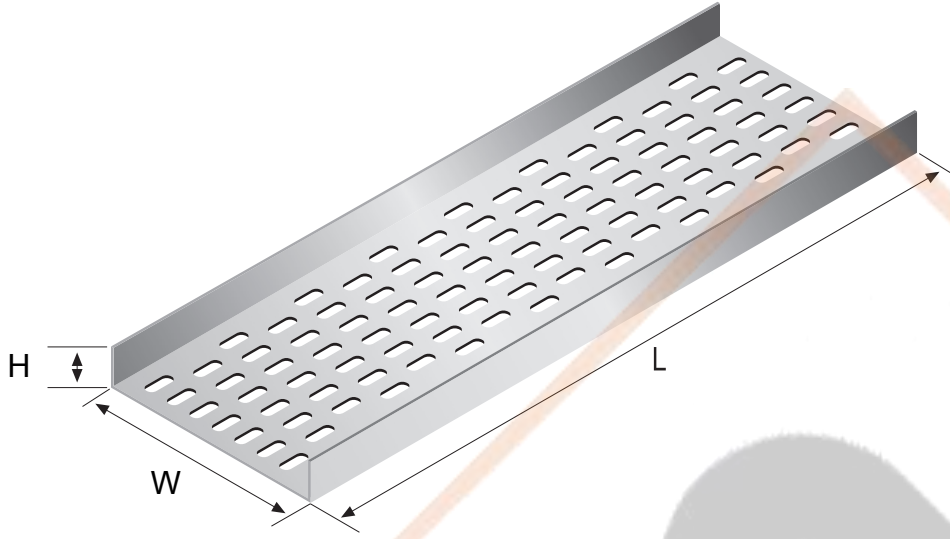

Gemi Tipi Kablo Kanalı / Marine Type Cable Tray

GEMİ TİPİ KABLO KANALLARI / MARINE TYPE CABLE TRAYS

Ürün Kodu / Product Code		(W) En Width (mm)	(H) Yükseklik Height (mm)	(T) Kalınlık Thickness (mm)	Ürt. Ağırlık Mnf. Weight (kg/mt)	(L) Boy Length (mm)
Pregalvaniz (PG)	Sıcak Daldırma (HDG)					
EK GK 50-15-10 PG	EK GK 50-15-10 HDG	50	15	1,00	0,53	2500
EK GK 70-15-10 PG	EK GK 70-15-10 HDG	70	15	1,00	0,65	2500
EK GK 100-15-10 PG	EK GK 100-15-10 HDG	100	15	1,00	0,85	2500
EK GK 120-15-15 PG	EK GK 120-15-15 HDG	120	15	1,50	1,45	2500
EK GK 160-15-15 PG	EK GK 160-15-15 HDG	160	15	1,50	1,74	2500
EK GK 200-15-15 PG	EK GK 200-15-15 HDG	200	15	1,50	2,22	2500
EK GK 260-15-20 PG	EK GK 260-15-20 HDG	260	15	2,00	3,58	2500
EK GK 300-15-20 PG	EK GK 300-15-20 HDG	300	15	2,00	4,23	2500

Gemi Tipi Kablo Kanalı Aksesuarları / Marine Type Cable Tray Accessories

GEMİ TİPİ KANAL 90° DÖNÜŞ ELEMANLARI / MARINE TYPE CABLE TRAY 90° BEND

Ürün Kodu / Product Code		(W) En Width (mm)	(H) Yükseklik Height (mm)	(T) Kalınlık Thickness (mm)	Ürt. Ağırlık Mnf. Weight (kg/adet)
Pregalvaniz (PG)	Sıcak Daldırma (HDG)				
EK GK90 50-15 PG	EK GK90 50-15 HDG	50	15	1,50	0,14
EK GK90 70-15 PG	EK GK90 70-15 HDG	70	15	1,50	0,20
EK GK90 100-15 PG	EK GK90 100-15 HDG	100	15	1,50	0,31
EK GK90 120-15 PG	EK GK90 120-15 HDG	120	15	1,50	0,40
EK GK90 160-15 PG	EK GK90 160-15 HDG	160	15	1,50	0,74
EK GK90 200-15 PG	EK GK90 200-15 HDG	200	15	1,50	1,16
EK GK90 260-15 PG	EK GK90 260-15 HDG	260	15	1,50	1,68
EK GK90 300-15 PG	EK GK90 300-15 HDG	300	15	2,00	2,30