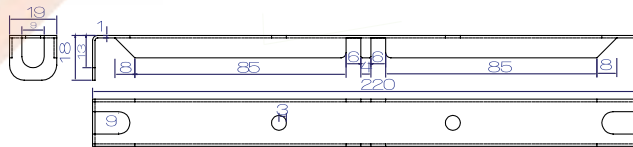

Tel Kanal Birleştirme Elemanı / Wire Mesh Cable Tray Connector (EK HBE)

TEL KANAL HIZLI BİRLEŞTİRME ELEMANI / BOLTLESS QUICK CONNECTOR (EK HBE)

Ürün Kodu		Ebat Size (mm)	(T) Kalınlık Thickness (mm)	Ürt. Ağırlık Mnf. Weight (kg/adet)
Galvaniz	Paslanmaz			
HBE	HBE SS	220x18	1,20	0,09