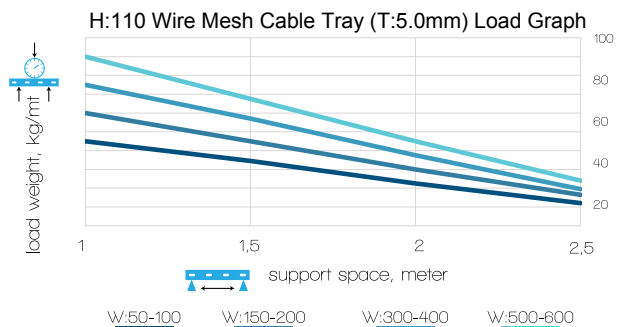

H:110 TEL KABLO KANALLARI / H:110 WIRE MESH CABLE TRAYS

Ürün Kodu / Product Code		(W) En Width	(H) Yükseklik Height	(T) Tel Çapı Wire Ø	(L) Boy Length	Min. Paket Min. Pkg.
Elektro galvaniz (EG)	Paslanmaz Çelik (SS)	(mm)	(mm)	(mm)		(m)
EK TOK 110 40 EG	EK TOK 110 40 SS	100	110	4,00	3000	12
EK TOK 115 40 EG	EK TOK 115 40 SS	150	110	4,00	3000	12
EK TOK 120 40 EG	EK TOK 120 40 SS	200	110	4,00	3000	6
EK TOK 125 40 EG	EK TOK 125 40 SS	250	110	4,00	3000	6
EK TOK 130 40 EG	EK TOK 130 40 SS	300	110	4,00	3000	6
EK TOK 140 40 EG	EK TOK 140 40 SS	400	110	4,00	3000	6
EK TOK 150 40 EG	EK TOK 150 40 SS	500	110	4,00	3000	6
EK TOK 160 40 EG	EK TOK 160 40 SS	600	110	4,00	3000	6
EK TOK 110 45 EG	EK TOK 110 45 SS	100	110	4,50	3000	12
EK TOK 115 45 EG	EK TOK 115 45 SS	150	110	4,50	3000	12
EK TOK 120 45 EG	EK TOK 120 45 SS	200	110	4,50	3000	6
EK TOK 125 45 EG	EK TOK 125 45 SS	250	110	4,50	3000	6
EK TOK 130 45 EG	EK TOK 130 45 SS	300	110	4,50	3000	6
EK TOK 140 45 EG	EK TOK 140 45 SS	400	110	4,50	3000	6
EK TOK 150 45 EG	EK TOK 150 45 SS	500	110	4,50	3000	6
EK TOK 160 45 EG	EK TOK 160 45 SS	600	110	4,50	3000	6
EK TOK 110 50 EG	EK TOK 110 50 SS	100	110	5,00	3000	12
EK TOK 115 50 EG	EK TOK 115 50 SS	150	110	5,00	3000	12
EK TOK 120 50 EG	EK TOK 120 50 SS	200	110	5,00	3000	6
EK TOK 125 50 EG	EK TOK 125 50 SS	250	110	5,00	3000	6
EK TOK 130 50 EG	EK TOK 130 50 SS	300	110	5,00	3000	6
EK TOK 140 50 EG	EK TOK 140 50 SS	400	110	5,00	3000	6
EK TOK 150 50 EG	EK TOK 150 50 SS	500	110	5,00	3000	6
EK TOK 160 50 EG	EK TOK 160 50 SS	600	110	5,00	3000	6