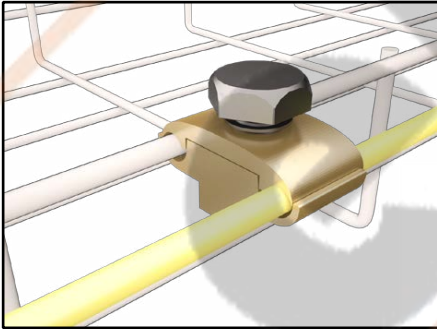

Tel Kanal Aksesuarları / Wire Mesh Cable Tray Accessories

Kablo inidirme Elemanı / Cable Guide

EK CG

Topraklama Elemanı / Grounding Clamp (EK TPC)

EK TPC

Topraklama Elemanı / Grounding Clamp (EK TPP)

EK TPP