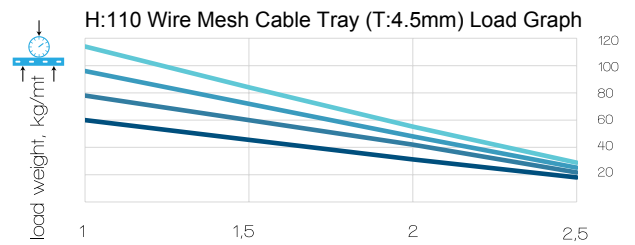

H:110 TEL KABLO KANALLARI / H:110 WIRE MESH CABLE TRAYS

Ürün Kodu / Product Code		(W) En Width	(H) Yükseklik Height	(T) Tel Çapı Wire Ø	(L) Boy Length	Min. Paket Min. Pkg.
Elektro galvaniz (EG)	Paslanmaz Çelik (SS)	(mm)	(mm)	(mm)		(m)
EK TOK 110 40 EG	EK TOK 110 40 SS	100	110	4,00	3000	12
EK TOK 115 40 EG	EK TOK 115 40 SS	150	110	4,00	3000	12
EK TOK 120 40 EG	EK TOK 120 40 SS	200	110	4,00	3000	6
EK TOK 125 40 EG	EK TOK 125 40 SS	250	110	4,00	3000	6
EK TOK 130 40 EG	EK TOK 130 40 SS	300	110	4,00	3000	6
EK TOK 140 40 EG	EK TOK 140 40 SS	400	110	4,00	3000	6
EK TOK 150 40 EG	EK TOK 150 40 SS	500	110	4,00	3000	6
EK TOK 160 40 EG	EK TOK 160 40 SS	600	110	4,00	3000	6
EK TOK 110 45 EG	EK TOK 110 45 SS	100	110	4,50	3000	12
EK TOK 115 45 EG	EK TOK 115 45 SS	150	110	4,50	3000	12
EK TOK 120 45 EG	EK TOK 120 45 SS	200	110	4,50	3000	6
EK TOK 125 45 EG	EK TOK 125 45 SS	250	110	4,50	3000	6
EK TOK 130 45 EG	EK TOK 130 45 SS	300	110	4,50	3000	6
EK TOK 140 45 EG	EK TOK 140 45 SS	400	110	4,50	3000	6
EK TOK 150 45 EG	EK TOK 150 45 SS	500	110	4,50	3000	6
EK TOK 160 45 EG	EK TOK 160 45 SS	600	110	4,50	3000	6
EK TOK 110 50 EG	EK TOK 110 50 SS	100	110	5,00	3000	12
EK TOK 115 50 EG	EK TOK 115 50 SS	150	110	5,00	3000	12
EK TOK 120 50 EG	EK TOK 120 50 SS	200	110	5,00	3000	6
EK TOK 125 50 EG	EK TOK 125 50 SS	250	110	5,00	3000	6
EK TOK 130 50 EG	EK TOK 130 50 SS	300	110	5,00	3000	6
EK TOK 140 50 EG	EK TOK 140 50 SS	400	110	5,00	3000	6
EK TOK 150 50 EG	EK TOK 150 50 SS	500	110	5,00	3000	6
EK TOK 160 50 EG	EK TOK 160 50 SS	600	110	5,00	3000	6