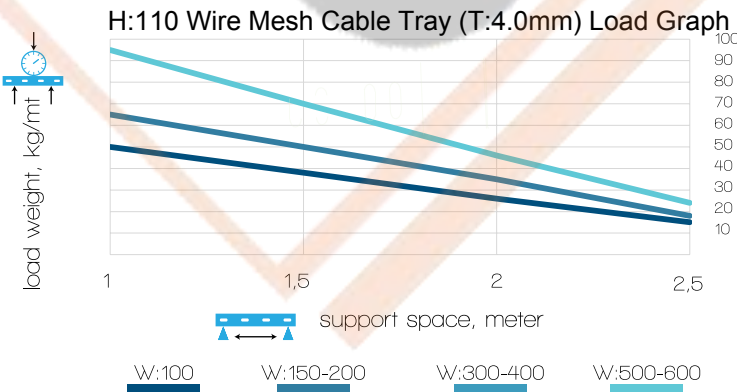

H:110 TEL KABLO KANALLARI / H:110 WIRE MESH CABLE TRAYS

Ürün Kodu / Product Code		(W) En Width	(H) Yükseklik Height	(T) Tel Çapı Wire Ø	(L) Boy Length	Min. Paket Min. Pkg.
Elektro galvaniz (EG)	Paslanmaz Çelik (SS)	(mm)	(mm)	(mm)		(m)
EK TOK 110 40 EG	EK TOK 110 40 SS	100	110	4,00	3000	12
EK TOK 115 40 EG	EK TOK 115 40 SS	150	110	4,00	3000	12
EK TOK 120 40 EG	EK TOK 120 40 SS	200	110	4,00	3000	6
EK TOK 125 40 EG	EK TOK 125 40 SS	250	110	4,00	3000	6
EK TOK 130 40 EG	EK TOK 130 40 SS	300	110	4,00	3000	6
EK TOK 140 40 EG	EK TOK 140 40 SS	400	110	4,00	3000	6
EK TOK 150 40 EG	EK TOK 150 40 SS	500	110	4,00	3000	6
EK TOK 160 40 EG	EK TOK 160 40 SS	600	110	4,00	3000	6
EK TOK 110 45 EG	EK TOK 110 45 SS	100	110	4,50	3000	12
EK TOK 115 45 EG	EK TOK 115 45 SS	150	110	4,50	3000	12
EK TOK 120 45 EG	EK TOK 120 45 SS	200	110	4,50	3000	6
EK TOK 125 45 EG	EK TOK 125 45 SS	250	110	4,50	3000	6
EK TOK 130 45 EG	EK TOK 130 45 SS	300	110	4,50	3000	6
EK TOK 140 45 EG	EK TOK 140 45 SS	400	110	4,50	3000	6
EK TOK 150 45 EG	EK TOK 150 45 SS	500	110	4,50	3000	6
EK TOK 160 45 EG	EK TOK 160 45 SS	600	110	4,50	3000	6
EK TOK 110 50 EG	EK TOK 110 50 SS	100	110	5,00	3000	12
EK TOK 115 50 EG	EK TOK 115 50 SS	150	110	5,00	3000	12
EK TOK 120 50 EG	EK TOK 120 50 SS	200	110	5,00	3000	6
EK TOK 125 50 EG	EK TOK 125 50 SS	250	110	5,00	3000	6
EK TOK 130 50 EG	EK TOK 130 50 SS	300	110	5,00	3000	6
EK TOK 140 50 EG	EK TOK 140 50 SS	400	110	5,00	3000	6
EK TOK 150 50 EG	EK TOK 150 50 SS	500	110	5,00	3000	6
EK TOK 160 50 EG	EK TOK 160 50 SS	600	110	5,00	3000	6