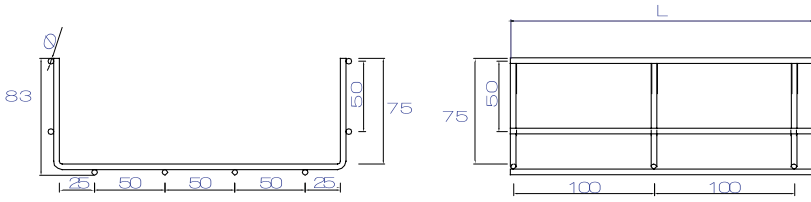

H:60 Wire Mesh Cable Tray (T:4.0mm) Load Graph

Recommended support distance: 1.5mt
Tavsiye edilen destek konsol aralığı:1,5mt

H:60 Wire Mesh Cable Tray (T:4.5mm) Load Graph

H:60 Wire Mesh Cable Tray (T:5.0mm) Load Graph

H:110 TEL KABLO KANALLARI

H:110 WIRE MESH CABLE TRAYS

Standard Length: L:3000mm
Standart Tel Kanal Boyu: L:3000mm
Talep üzerine farklı boylarda üretim yapılır.

H:110 TEL KABLO KANALLARI / H:110 WIRE MESH CABLE TRAYS