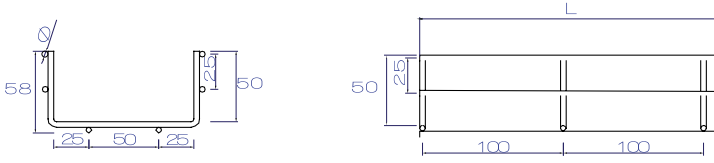

H:60 TEL KANALLAR

H:60 WIRE MESH CABLE TRAYS