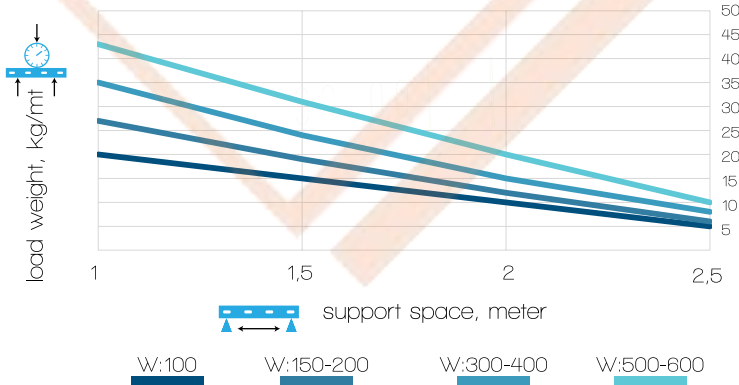

H:35 TEL KANALLAR

H:35 WIRE MESH CABLE TRAYS

Standard Length: L:3000mm
Standart Tel Kanal Boyu: L:3000mm
Talep üzerine farklı boylarda üretim yapılır.

H:35 TEL KANALLAR / H:35 WIRE MESH CABLE TRAYS

Ürün Kodu / Product Code		(W) En Width	(H) Yükseklik Height	(T) Tel Çapı Wire Ø	(L) Boy Length	Min. Paket Min. Pkg.
Elektro galvaniz (EG)	Paslanmaz Çelik (SS)	(mm)	(mm)	(mm)	(mm)	(m)
EK TOK 310 40 EG	EK TOK 310 40 SS	100	35	4,00	3000	24
EK TOK 315 40 EG	EK TOK 315 40 SS	150	35	4,00	3000	24
EK TOK 320 40 EG	EK TOK 320 40 SS	200	35	4,00	3000	12
EK TOK 325 40 EG	EK TOK 325 40 SS	250	35	4,00	3000	12
EK TOK 330 40 EG	EK TOK 330 40 SS	300	35	4,00	3000	12
EK TOK 340 40 EG	EK TOK 340 40 SS	400	35	4,00	3000	6
EK TOK 350 40 EG	EK TOK 350 40 SS	500	35	4,00	3000	6
EK TOK 360 40 EG	EK TOK 360 40 SS	600	35	4,00	3000	6
EK TOK 310 45 EG	EK TOK 310 45 SS	100	35	4,50	3000	24
EK TOK 315 45 EG	EK TOK 315 45 SS	150	35	4,50	3000	24
EK TOK 320 45 EG	EK TOK 320 45 SS	200	35	4,50	3000	12
EK TOK 325 45 EG	EK TOK 325 45 SS	250	35	4,50	3000	12
EK TOK 330 45 EG	EK TOK 330 45 SS	300	35	4,50	3000	12
EK TOK 340 45 EG	EK TOK 340 45 SS	400	35	4,50	3000	6
EK TOK 350 45 EG	EK TOK 350 45 SS	500	35	4,50	3000	6
EK TOK 360 45 EG	EK TOK 360 45 SS	600	35	4,50	3000	6
EK TOK 310 50 EG	EK TOK 310 50 SS	100	35	5,00	3000	24
EK TOK 315 50 EG	EK TOK 315 50 SS	150	35	5,00	3000	24
EK TOK 320 50 EG	EK TOK 320 50 SS	200	35	5,00	3000	12
EK TOK 325 50 EG	EK TOK 325 50 SS	250	35	5,00	3000	12
EK TOK 330 50 EG	EK TOK 330 50 SS	300	35	5,00	3000	12
EK TOK 340 50 EG	EK TOK 340 50 SS	400	35	5,00	3000	6
EK TOK 350 50 EG	EK TOK 350 50 SS	500	35	5,00	3000	6
EK TOK 360 50 EG	EK TOK 360 50 SS	600	35	5,00	3000	6

H:35 Wire Mesh Cable Tray (T:4.0mm) Load Graph

H:35 Wire Mesh Cable Tray (T:4.5mm) Load Graph

H:35 Wire Mesh Cable Tray (T:5.0mm) Load Graph

Recommended support distance: 1.5mt
Tavsiye edilen destek konsol aralığı: 1,5mt