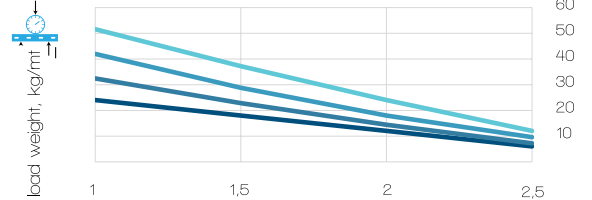

H:35 TEL KANALLAR

H:35 WIRE MESH CABLE TRAYS

Standard Length: L:3000mm
Standart Tel Kanal Boyu: L:3000mm
Talep üzerine farklı boylarda üretim yapılır.

H:35 TEL KANALLAR / H:35 WIRE MESH CABLE TRAYS

Ürün Kodu / Product Code		(W) En Width	(H) Yükseklik Height	(T) Tel Çapı Wire Ø	(L) Boy Length	Min. Paket Min. Pkg.
Elektro galvaniz (EG)	Paslanmaz Çelik (SS)	(mm)	(mm)	(mm)	(mm)	(m)
EK TOK 310 40 EG	EK TOK 310 40 SS	100	35	4,00	3000	24
EK TOK 315 40 EG	EK TOK 315 40 SS	150	35	4,00	3000	24
EK TOK 320 40 EG	EK TOK 320 40 SS	200	35	4,00	3000	12
EK TOK 325 40 EG	EK TOK 325 40 SS	250	35	4,00	3000	12
EK TOK 330 40 EG	EK TOK 330 40 SS	300	35	4,00	3000	12
EK TOK 340 40 EG	EK TOK 340 40 SS	400	35	4,00	3000	6
EK TOK 350 40 EG	EK TOK 350 40 SS	500	35	4,00	3000	6
EK TOK 360 40 EG	EK TOK 360 40 SS	600	35	4,00	3000	6
EK TOK 310 45 EG	EK TOK 310 45 SS	100	35	4,50	3000	24
EK TOK 315 45 EG	EK TOK 315 45 SS	150	35	4,50	3000	24
EK TOK 320 45 EG	EK TOK 320 45 SS	200	35	4,50	3000	12
EK TOK 325 45 EG	EK TOK 325 45 SS	250	35	4,50	3000	12
EK TOK 330 45 EG	EK TOK 330 45 SS	300	35	4,50	3000	12
EK TOK 340 45 EG	EK TOK 340 45 SS	400	35	4,50	3000	6
EK TOK 350 45 EG	EK TOK 350 45 SS	500	35	4,50	3000	6
EK TOK 360 45 EG	EK TOK 360 45 SS	600	35	4,50	3000	6
EK TOK 310 50 EG	EK TOK 310 50 SS	100	35	5,00	3000	24
EK TOK 315 50 EG	EK TOK 315 50 SS	150	35	5,00	3000	24
EK TOK 320 50 EG	EK TOK 320 50 SS	200	35	5,00	3000	12
EK TOK 325 50 EG	EK TOK 325 50 SS	250	35	5,00	3000	12
EK TOK 330 50 EG	EK TOK 330 50 SS	300	35	5,00	3000	12
EK TOK 340 50 EG	EK TOK 340 50 SS	400	35	5,00	3000	6
EK TOK 350 50 EG	EK TOK 350 50 SS	500	35	5,00	3000	6
EK TOK 360 50 EG	EK TOK 360 50 SS	600	35	5,00	3000	6

H:35 Wire Mesh Cable Tray (T:4.0mm) Load Graph

H:35 Wire Mesh Cable Tray (T:4.5mm) Load Graph

H:35 Wire Mesh Cable Tray (T:5.0mm) Load Graph

Recommended support distance: 1.5mt
Tavsiye edilen destek konsol aralığı: 1,5mt