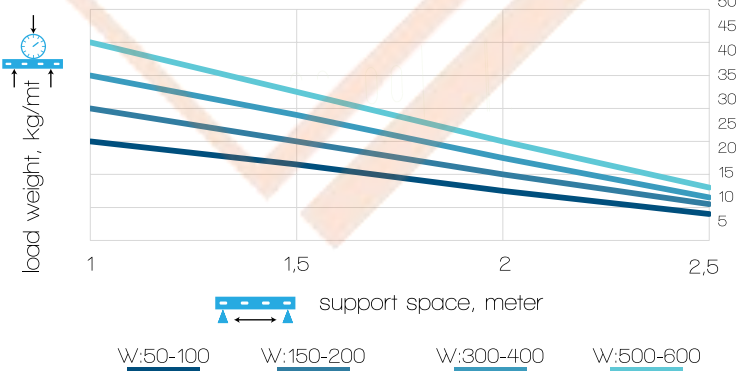

Ürün Kodu / Product Code		(W) En Width	(H) Yükseklik Height	(T) Tel Çapı Wire Ø	(L) Boy Length	Min. Paket Min. Pkg.
Elektro galvaniz (EG)	Paslanmaz Çelik (SS)	(mm)	(mm)	(mm)	(m)	(m)
EK TOK 605 40 EG	EK TOK 605 40 SS	50	60	4,00	3000	24
EK TOK 610 40 EG	EK TOK 610 40 SS	100	60	4,00	3000	24
EK TOK 615 40 EG	EK TOK 615 40 SS	150	60	4,00	3000	24
EK TOK 620 40 EG	EK TOK 620 40 SS	200	60	4,00	3000	12
EK TOK 625 40 EG	EK TOK 625 40 SS	250	60	4,00	3000	12
EK TOK 630 40 EG	EK TOK 630 40 SS	300	60	4,00	3000	12
EK TOK 640 40 EG	EK TOK 640 40 SS	400	60	4,00	3000	6
EK TOK 650 40 EG	EK TOK 650 40 SS	500	60	4,00	3000	6
EK TOK 660 40 EG	EK TOK 660 40 SS	600	60	4,00	3000	6
EK TOK 605 45 EG	EK TOK 605 45 SS	50	60	4,50	3000	24
EK TOK 610 45 EG	EK TOK 610 45 SS	100	60	4,50	3000	24
EK TOK 615 45 EG	EK TOK 615 45 SS	150	60	4,50	3000	24
EK TOK 620 45 EG	EK TOK 620 45 SS	200	60	4,50	3000	12
EK TOK 625 45 EG	EK TOK 625 45 SS	250	60	4,50	3000	12
EK TOK 630 45 EG	EK TOK 630 45 SS	300	60	4,50	3000	12
EK TOK 640 45 EG	EK TOK 640 45 SS	400	60	4,50	3000	6
EK TOK 650 45 EG	EK TOK 650 45 SS	500	60	4,50	3000	6
EK TOK 660 45 EG	EK TOK 660 45 SS	600	60	4,50	3000	6
EK TOK 610 50 EG	EK TOK 610 50 SS	100	60	5,00	3000	24
EK TOK 615 50 EG	EK TOK 615 50 SS	150	60	5,00	3000	24
EK TOK 620 50 EG	EK TOK 620 50 SS	200	60	5,00	3000	12
EK TOK 625 50 EG	EK TOK 625 50 SS	250	60	5,00	3000	12
EK TOK 630 50 EG	EK TOK 630 50 SS	300	60	5,00	3000	12
EK TOK 640 50 EG	EK TOK 640 50 SS	400	60	5,00	3000	6
EK TOK 650 50 EG	EK TOK 650 50 SS	500	60	5,00	3000	6
EK TOK 660 50 EG	EK TOK 660 50 SS	600	60	5,00	3000	6

H:60 Wire Mesh Cable Tray (T:4.0mm) Load Graph