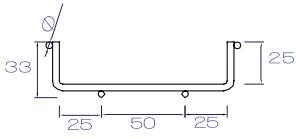

H:35 TEL KANALLAR

H:35 WIRE MESH CABLE TRAYS

Standard Length: L:3000mm
Standart Tel Kanal Boyu: L:3000mm
Talep üzerine farklı boylarda üretim yapılır.

H:35 TEL KANALLAR / H:35 WIRE MESH CABLE TRAYS

Ürün Kodu / Product Code		(W) En Width	(H) Yükseklik Height	(T) Tel Çapı Wire Ø	(L) Boy Length	Min. Paket Min. Pkg.
Elektro galvaniz (EG)	Paslanmaz Çelik (SS)	(mm)	(mm)	(mm)	(mm)	(m)
EK TOK 310 40 EG	EK TOK 310 40 SS	100	35	4,00	3000	24
EK TOK 315 40 EG	EK TOK 315 40 SS	150	35	4,00	3000	24
EK TOK 320 40 EG	EK TOK 320 40 SS	200	35	4,00	3000	12
EK TOK 325 40 EG	EK TOK 325 40 SS	250	35	4,00	3000	12
EK TOK 330 40 EG	EK TOK 330 40 SS	300	35	4,00	3000	12
EK TOK 340 40 EG	EK TOK 340 40 SS	400	35	4,00	3000	6
EK TOK 350 40 EG	EK TOK 350 40 SS	500	35	4,00	3000	6
EK TOK 360 40 EG	EK TOK 360 40 SS	600	35	4,00	3000	6
EK TOK 310 45 EG	EK TOK 310 45 SS	100	35	4,50	3000	24
EK TOK 315 45 EG	EK TOK 315 45 SS	150	35	4,50	3000	24
EK TOK 320 45 EG	EK TOK 320 45 SS	200	35	4,50	3000	12
EK TOK 325 45 EG	EK TOK 325 45 SS	250	35	4,50	3000	12
EK TOK 330 45 EG	EK TOK 330 45 SS	300	35	4,50	3000	12
EK TOK 340 45 EG	EK TOK 340 45 SS	400	35	4,50	3000	6
EK TOK 350 45 EG	EK TOK 350 45 SS	500	35	4,50	3000	6
EK TOK 360 45 EG	EK TOK 360 45 SS	600	35	4,50	3000	6
EK TOK 310 50 EG	EK TOK 310 50 SS	100	35	5,00	3000	24
EK TOK 315 50 EG	EK TOK 315 50 SS	150	35	5,00	3000	24
EK TOK 320 50 EG	EK TOK 320 50 SS	200	35	5,00	3000	12
EK TOK 325 50 EG	EK TOK 325 50 SS	250	35	5,00	3000	12
EK TOK 330 50 EG	EK TOK 330 50 SS	300	35	5,00	3000	12
EK TOK 340 50 EG	EK TOK 340 50 SS	400	35	5,00	3000	6
EK TOK 350 50 EG	EK TOK 350 50 SS	500	35	5,00	3000	6
EK TOK 360 50 EG	EK TOK 360 50 SS	600	35	5,00	3000	6

H:35 Wire Mesh Cable Tray (T:4.0mm) Load Graph

H:35 Wire Mesh Cable Tray (T:4.5mm) Load Graph

H:35 Wire Mesh Cable Tray (T:5.0mm) Load Graph

Recommended support distance: 1.5mt
Tavsiye edilen destek konsol aralığı: 1,5mt