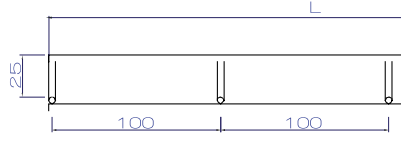

H:35 TEL KANALLAR

H:35 WIRE MESH CABLE TRAYS

Standard Length: L:3000mm
Standart Tel Kanal Boyu: L:3000mm
Talep üzerine farklı boylarda üretim yapılır.

H:35 TEL KANALLAR / H:35 WIRE MESH CABLE TRAYS

Ürün Kodu / Product Code		(W) En Width	(H) Yükseklik Height	(T) Tel Çapı Wire Ø	(L) Boy Length	Min. Paket Min. Pkg.
Elektro galvaniz (EG)	Paslanmaz Çelik (SS)	(mm)	(mm)	(mm)	(mm)	(m)
EK TOK 310 40 EG	EK TOK 310 40 SS	100	35	4,00	3000	24
EK TOK 315 40 EG	EK TOK 315 40 SS	150	35	4,00	3000	24
EK TOK 320 40 EG	EK TOK 320 40 SS	200	35	4,00	3000	12
EK TOK 325 40 EG	EK TOK 325 40 SS	250	35	4,00	3000	12
EK TOK 330 40 EG	EK TOK 330 40 SS	300	35	4,00	3000	12
EK TOK 340 40 EG	EK TOK 340 40 SS	400	35	4,00	3000	6
EK TOK 350 40 EG	EK TOK 350 40 SS	500	35	4,00	3000	6
EK TOK 360 40 EG	EK TOK 360 40 SS	600	35	4,00	3000	6
EK TOK 310 45 EG	EK TOK 310 45 SS	100	35	4,50	3000	24
EK TOK 315 45 EG	EK TOK 315 45 SS	150	35	4,50	3000	24
EK TOK 320 45 EG	EK TOK 320 45 SS	200	35	4,50	3000	12
EK TOK 325 45 EG	EK TOK 325 45 SS	250	35	4,50	3000	12
EK TOK 330 45 EG	EK TOK 330 45 SS	300	35	4,50	3000	12
EK TOK 340 45 EG	EK TOK 340 45 SS	400	35	4,50	3000	6
EK TOK 350 45 EG	EK TOK 350 45 SS	500	35	4,50	3000	6
EK TOK 360 45 EG	EK TOK 360 45 SS	600	35	4,50	3000	6
EK TOK 310 50 EG	EK TOK 310 50 SS	100	35	5,00	3000	24
EK TOK 315 50 EG	EK TOK 315 50 SS	150	35	5,00	3000	24
EK TOK 320 50 EG	EK TOK 320 50 SS	200	35	5,00	3000	12
EK TOK 325 50 EG	EK TOK 325 50 SS	250	35	5,00	3000	12
EK TOK 330 50 EG	EK TOK 330 50 SS	300	35	5,00	3000	12
EK TOK 340 50 EG	EK TOK 340 50 SS	400	35	5,00	3000	6
EK TOK 350 50 EG	EK TOK 350 50 SS	500	35	5,00	3000	6
EK TOK 360 50 EG	EK TOK 360 50 SS	600	35	5,00	3000	6